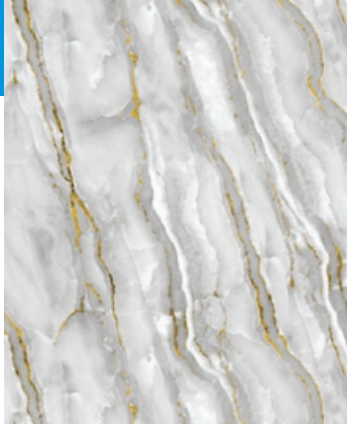

PS-105

SAHARA WHITE

PS-106

CARRARA GOLD

Méret: **1220 x 2800 mm**

Vastagság: **2.8 mm**

Ár: br. **29.900 Ft**

PS-107