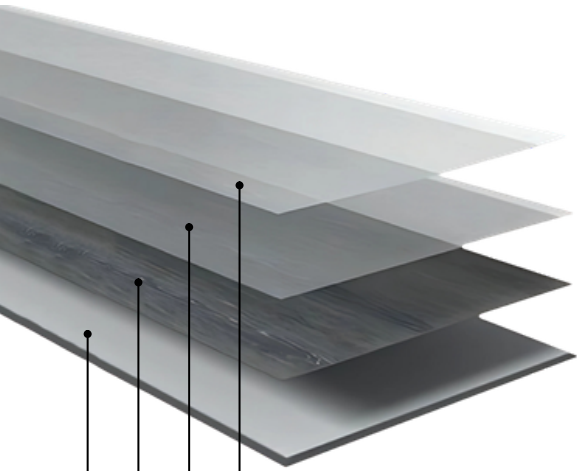

	Termék	SPC Falpanel
	Összetétel	PVC + Kalcium-karbonát + adalékanyagok
	Méretek	1200 x 2800 mm
	Vastagság	3 mm
	Kopóréteg	0.3 mm
	Felület	Matt felületkezelés

UV Védőréteg

Különlegesen matt és luxus megjelenést biztosít a felületnek.